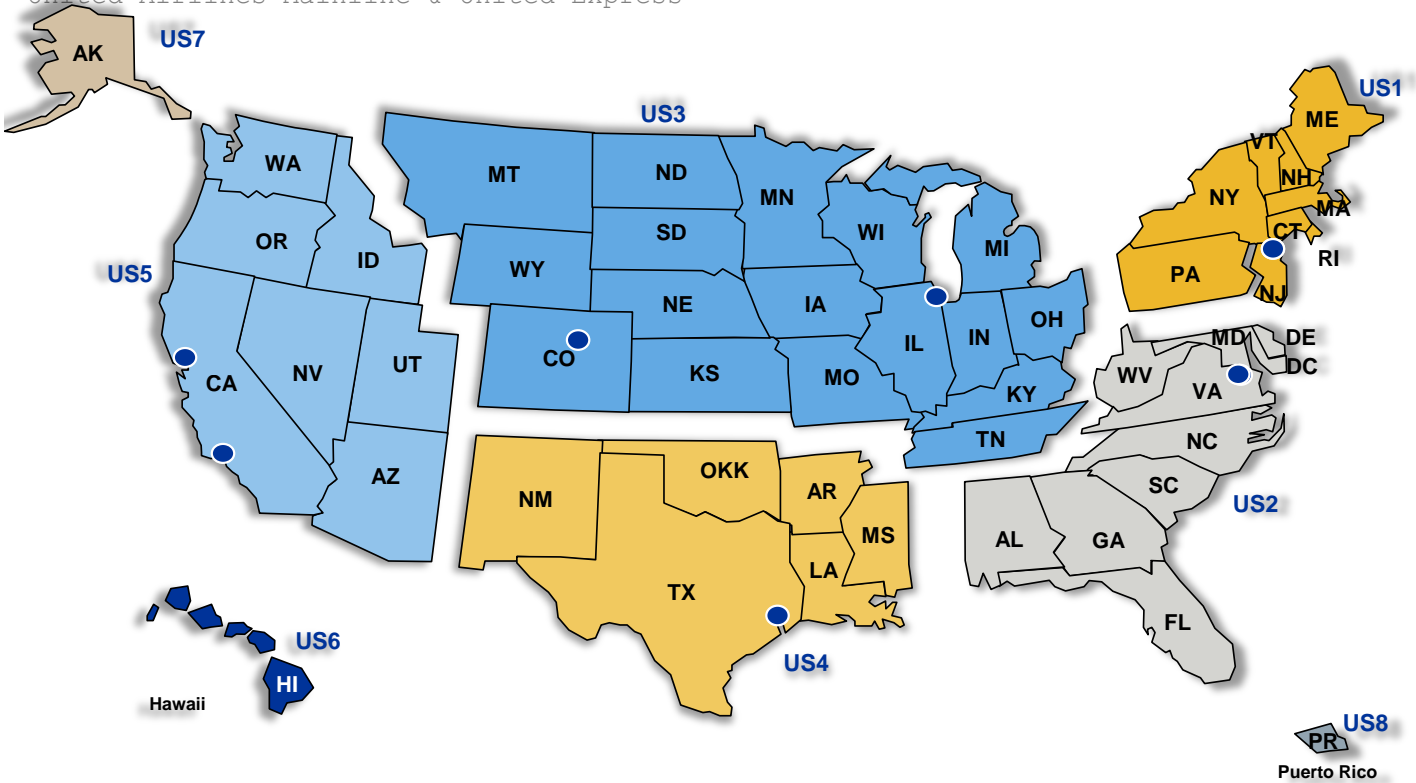

United Airlines Domestic Origins
United Airlines Mainline & United Express

US1		US2		US3				US4		US5		US6
BDL	ALB	ATL	AVL	BIL	ASE	FNT	PUB	ABQ	AEX	BOI	ACV	HNL
BOS	ABE	BWI	ECP	BZN	ATW	FSD	RAP	AUS	AMA	GEG	BFL	ITO
BUF	ACK	CLT	BHM	CLE	AZO	FWA	RKS	DFW	BPT	LAS	BUR	KOA
EWR	AVP	DCA	CAE	CMH	BIS	GCC	RST	IAH	BRO	LAX	EUG	LIH
JFK	BGR	FLL	CHO	DEN	BNA	GJT	SBN	MSY	CLL	PDX	FAT	OGG
LGA	BTV	IAD	CHS	DSM	CAK	GRB	SDF	OKC	CRP	PHX	IDA	US7
PHL	ERI	JAX	CRW	DTW	CHA	GTF	SGF	SAT	ELP	PSP	MFR	ANC
PIT	HPN	MCO	EYW	GRR	CGI	GUC	SPI		GPT	RNO	MMH	FAI
ROC	ITH	MIA	FAY	ICT	CID	HDN	TVC		GRK	SAN	MRY	US8
	MDT	PBI	GSO	IND	CMX	HLN	TYS		HOB	SEA	ONT	BQN
	MHT	RDU	GSP	JAC	CMI	HYS	UIN		HRL	SFO	OTH	SJU
	PVD	RIC	HSV	MCI	COD	ISN			JAN	SJC	PSC	
	PWM	RSW	MOB	MSP	COS	JMS			LBB	SLC	RDD	
	SCE	SRQ	MYR	OMA	COU	LAN			LCH	SMF	RDM	
	SYR	TPA	ORF	ORD	CPR	LAR			LFT	SNA	SBA	
			PNS	SDF	CVG	LEX			LIT		SBP	
			ROA	STL	CWA	LNK			LRD		SGU	
			SAV		DAY	MBS			MAF		SUN	
			VPS		DIK	MEM			MFE		STS	
					DLH	MKE			MLU		TUS	
					DRO	MKG			MTJ			
					DVL	MLI			SAF			
					EAU	MOT			SHV			
					EVV	MSO			TUL			
					EGE	MSN			XNA			
					FAR	PAH						
					FCA	PIA						

MAINLINE/RFS
UAX